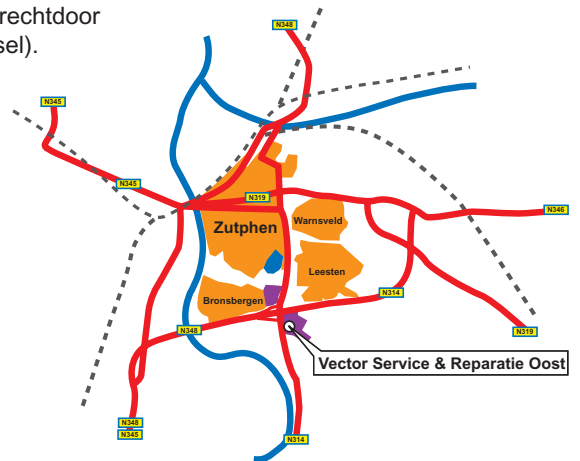

2. U komt vanuit de richting Zwolle/Apeldoorn via de A50.

1. Kies bij Apeldoorn, knooppunt Beekbergen, de A1 richting Deventer.
2. Neem afrit 23 Deventer/Zutphen en ga beneden aan de afrit linksaf.

Verder geldt dezelfde route als onder 1. - C t/m H.

3. U komt vanuit de richting Utrecht/Arnhem via de A12.

1. Vervolg bij Arnhem de A12 richting Doetinchem/Oberhausen.
2. Neem afrit 27 naar knooppunt Velperbroek.
3. Kies op het verkeersplein de A348 richting Zutphen.
4. Sla aan het einde van de A348 linksaf richting Dieren/Zutphen en ga bij de volgende T-splitsing rechtsaf de N348 op richting Dieren/Zutphen.
5. Ga na achtereenvolgens Dieren, Leuvenheim en Brummen bij de rotonde rechtdoor richting Zutphen/Deventer en vervolg de N348 (omhoog, brug over de IJssel).
6. Neem de afrit richting Steenderen en rijd door tot aan de rotonde.
7. Ga bij de rotonde rechtsaf richting industrieterrein "de Revelhorst" over de N314.

Verder geldt dezelfde route als onder 1. - F t/m H.

4. U komt vanuit Winterswijk en omstreken N319.

1. Neem de N319 richting Zutphen via Groenlo, Ruurlo, Vorden.
2. Bij Warnsveld gaat u linksaf de N314 op richting Apeldoorn/Arnhem.
3. Neem de rotonde driekwart en vervolg de N314 richting industrieterrein "de Revelhorst".

Verder geldt dezelfde route als onder 1. - F t/m H.