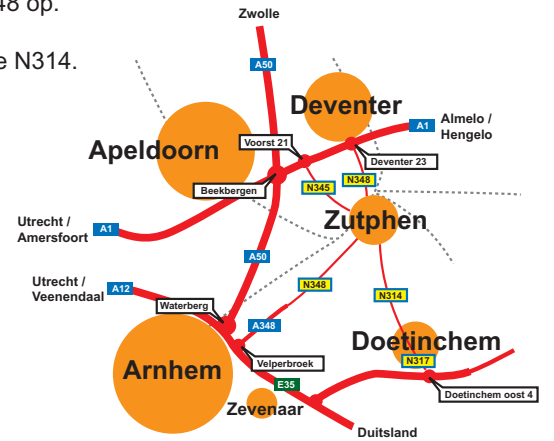

2. U komt vanuit de richting Zwolle/Apeldoorn via de A50.

1. Kies bij Apeldoorn, knooppunt Beekbergen, de A1 richting Deventer.
2. Neem afrit 23 Deventer/Zutphen en ga beneden aan de afrit linksaf.

Verder geldt dezelfde route als onder 1. - C t/m H.

3. U komt vanuit de richting Utrecht/Arnhem via de A12.

1. Vervolg bij Arnhem de A12 richting Doetinchem/Oberhausen.
2. Neem afrit 27 naar knooppunt Velperbroek.
3. Kies op het verkeersplein de A348 richting Zutphen.
4. Sla aan het einde van de A348 linksaf richting Dieren/Zutphen en ga bij de volgende T-splitsing rechtsaf de N348 op richting Dieren/Zutphen.
5. Ga na achtereenvolgens Dieren, Leuvenheim en Brummen bij de rotonde rechtdoor richting Zutphen/Deventer en vervolg de N348 (omhoog, brug over de IJssel).
6. Neem de afrit richting Steenderen en rijd door tot aan de rotonde.
7. Ga bij de rotonde rechtsaf richting industrieterrein "de Revelhorst" over de N314.

Verder geldt dezelfde route als onder 1. - F t/m H.

4. U komt vanuit Winterswijk en omstreken N319.

1. Neem de N319 richting Zutphen via Groenlo, Ruurlo, Vorden.
2. Bij Warnsveld gaat u linksaf de N314 op richting Apeldoorn/Arnhem.
3. Neem de rotonde driekwart en vervolg de N314 richting industrieterrein "de Revelhorst".

Verder geldt dezelfde route als onder 1. - F t/m H.